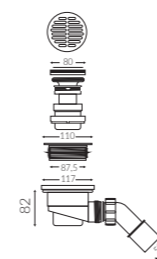

CHALBI

BRODZIK

SHOWER TRAY

DŁUGOŚĆ LENGTH	SZEROKOŚĆ WIDTH	WYSOKOŚĆ HEIGHT	(available in different sizes)
1200	800	25	

- Innovative structure - Anti-slip class C (highest)
- Height 25 mm
- Easy to install
- Available in different sizes
- Cuttable

• Materiał / Material: MINERALICAST, MULTICAST, MONOCAST, ECOMULTICAST

* za dopłatą / additional fees apply

otwarty syfon PCV
z sitkiem - chrom
open PVC trap
with metal chromed strainer

Index: SBZS*

* za dopłatą / additional fees apply