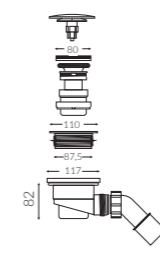

CHALBI

BRODZIK

SHOWER TRAY

DŁUGOŚĆ LENGTH	SZEROKOŚĆ WIDTH	WYSOKOŚĆ HEIGHT	(available in different sizes)
1200	800	25	

- Innovative structure - Anti-slip class C (highest)
- Height 25 mm
- Easy to install
- Available in different sizes
- Cuttable

• Materiał / Material: MINERALICAST, MULTICAST, MONOCAST, ECOMULTICAST

* za dopłatą / additional fees apply

otwarty syfon PCV
z sitkiem - chrom
open PVC trap
with metal chromed strainer

Index: SBZS*

* za dopłatą / additional fees apply