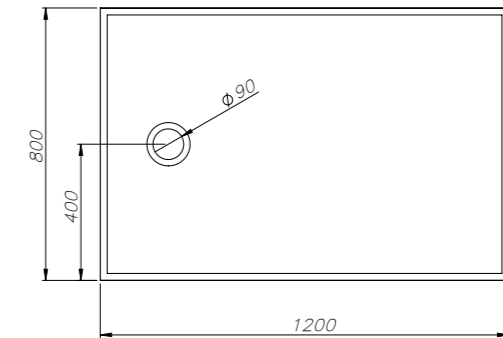

* za dopłatą / additional fees apply

otwarty syfon PCV
z sitkiem - chrom
open PVC trap
with metal chromed strainer

Index: SBZS*

* za dopłatą / additional fees apply

syfon PCV
ze spustem „Klik-Klak” - chrom
PVC trap
with chromed waste and "Click-Clack" trigger

Index: SBZSC*