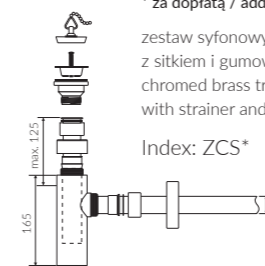

HAPTIQUE

UMYWALKA NABLATOWA
COUNTERTOP WASHBASIN

DŁUGOŚĆ LENGTH	SZEROKOŚĆ WIDTH	WYSOKOŚĆ HEIGHT
667	449	157

- Triangular structure - anti-slip
- Countertop
- Waste cover in composite material
- Triangular Design fitting body position
- Integrated supportive handle
- Care Product - Design meets functionality

• Materiał / Material: MINERALICAST, MULTICAST, ECOMULTICAST

* za dopłatą / additional fees apply
zestaw syfonowy PCV
z sitkiem i gumowym korkiem
PVC trap set
with strainer and rubber plug
Index: ZPS*

* za dopłatą / additional fees apply
zestaw syfonowy - chromowany mosiądz
z sitkiem i gumowym korkiem
chromed brass trap set
with strainer and rubber plug
Index: ZCS*

* za dopłatą / additional fees apply
zestaw syfonowy PCV
ze spustem „pop down” - chrom
PVC trap set with
chromed „pop down” waste trigger
Index: ZCCN*