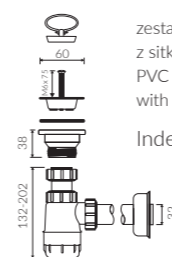

HAPTIQUE

UMYWALKA NABLATOWA
COUNTERTOP WASHBASIN

DŁUGOŚĆ LENGTH	SZEROKOŚĆ WIDTH	WYSOKOŚĆ HEIGHT
667	449	157

- Triangular structure - anti-slip
- Countertop
- Waste cover in composite material
- Triangular Design fitting body position
- Integrated supportive handle
- Care Product - Design meets functionality

• Materiał / Material: MINERALICAST, MULTICAST, ECOMULTICAST

* za dopłatą / additional fees apply
zestaw syfonowy PCV
z sitkiem i gumowym korkiem
PVC trap set
with strainer and rubber plug
Index: ZPS*

* za dopłatą / additional fees apply
zestaw syfonowy - chromowany mosiądz
z sitkiem i gumowym korkiem
chromed brass trap set
with strainer and rubber plug
Index: ZCS*

* za dopłatą / additional fees apply
zestaw syfonowy PCV
ze spustem „pop down” - chrom
PVC trap set with
chromed „pop down” waste trigger
Index: ZCCN*