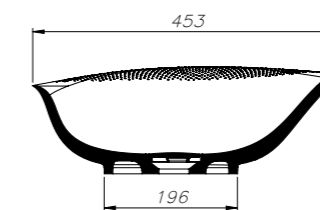

HAPTIQUE

UMYWALKA NABLATOWA
COUNTERTOP WASHBASIN

DŁUGOŚĆ LENGTH	SZEROKOŚĆ WIDTH	WYSOKOŚĆ HEIGHT
667	449	157

- Triangular structure - anti-slip
- Countertop
- Waste cover in composite material
- Triangular Design fitting body position
- Integrated supportive handle
- Care Product - Design meets functionality

• Materiał / Material: MINERALICAST, MULTICAST, ECOMULTICAST

* za dopłatą / additional fees apply
zestaw syfonowy PCV
z sitkiem i gumowym korkiem
PVC trap set
with strainer and rubber plug
Index: ZPS*

* za dopłatą / additional fees apply
zestaw syfonowy - chromowany mosiądz
z sitkiem i gumowym korkiem
chromed brass trap set
with strainer and rubber plug
Index: ZCS*