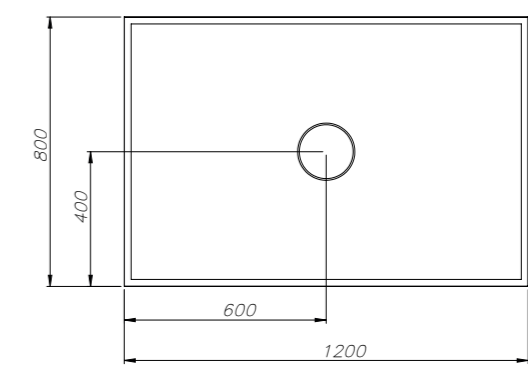

DANAKIL

BRODZIK

SHOWER TRAY

| DŁUGOŚĆ LENGTH | SZEROKOŚĆ WIDTH | WYSOKOŚĆ HEIGHT | (available in different sizes) |
|-------------------|--------------------|--------------------|--------------------------------|
| 1200 | 800 | 32 | |

- Innovative structure - Anti-slip class A
- Height 32 mm
- Easy to install
- Available in different sizes
- Waste cover in composite material
- Cuttable
- Materiał / Material: MINERALICAST, MULTICAST, MONOCAST, ECOMULTICAST