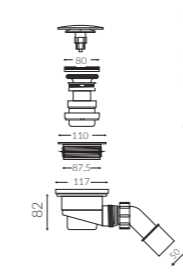

DANAKIL

BRODZIK

SHOWER TRAY

| DŁUGOŚĆ LENGTH | SZEROKOŚĆ WIDTH | WYSOKOŚĆ HEIGHT | (available in different sizes) |
|-------------------|--------------------|--------------------|--------------------------------|
| 1200 | 800 | 32 | |

- Innovative structure - Anti-slip class A
- Height 32 mm
- Easy to install
- Available in different sizes
- Waste cover in composite material
- Cuttable
- Materiał / Material: MINERALICAST, MULTICAST, MONOCAST, ECOMULTICAST