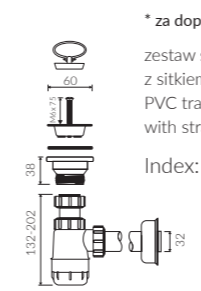

CERKIO

UMYWALKA NABLATOWA
COUNTERTOP WASHBASIN

DŁUGOŚĆ LENGTH	SZEROKOŚĆ WIDTH	WYSOKOŚĆ HEIGHT
338	338	168

- Lightweight: 35% lighter due to the material matrix
 - Innovative integrated bark structure
 - Matt exterior, matt or glossy inside
 - Countertop
- Materiał / Material: MINERALICAST, MULTICAST, ECOMULTICAST

* za dopłatą / additional fees apply
zestaw syfonowy PCV
z sitkiem i gumowym korkiem
PVC trap set
with strainer and rubber plug
Index: ZPS*

* za dopłatą / additional fees apply
zestaw syfonowy - chromowany mosiądz
z sitkiem i gumowym korkiem
chromed brass trap set
with strainer and rubber plug
Index: ZCS*