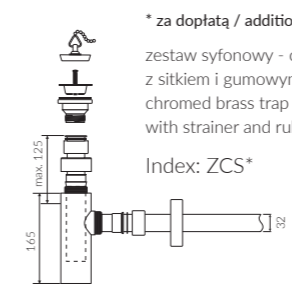

CERKIO

UMYWALKA NABLATOWA
COUNTERTOP WASHBASIN

DŁUGOŚĆ LENGTH	SZEROKOŚĆ WIDTH	WYSOKOŚĆ HEIGHT
338	338	168

- Lightweight: 35% lighter due to the material matrix
 - Innovative integrated bark structure
 - Matt exterior, matt or glossy inside
 - Countertop
- Materiał / Material: MINERALICAST, MULTICAST, ECOMULTICAST

* za dopłatą / additional fees apply
zestaw syfonowy PCV
z sitkiem i gumowym korkiem
PVC trap set
with strainer and rubber plug
Index: ZPS*

* za dopłatą / additional fees apply
zestaw syfonowy - chromowany mosiądz
z sitkiem i gumowym korkiem
chromed brass trap set
with strainer and rubber plug
Index: ZCS*

* za dopłatą / additional fees apply
zestaw syfonowy PCV
ze spustem „pop down” - chrom
PVC trap set with
chromed „pop down” waste trigger
Index: ZCCN*