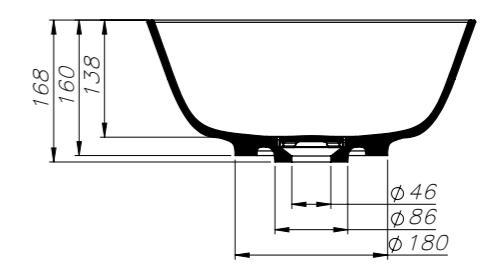

CERKIO

UMYWALKA NABLATOWA
COUNTERTOP WASHBASIN

DŁUGOŚĆ LENGTH	SZEROKOŚĆ WIDTH	WYSOKOŚĆ HEIGHT
338	338	168

- Lightweight: 35% lighter due to the material matrix
 - Innovative integrated bark structure
 - Matt exterior, matt or glossy inside
 - Countertop
- Materiał / Material: MINERALICAST, MULTICAST, ECOMULTICAST

* za dopłatą / additional fees apply
zestaw syfonowy PCV
z sitkiem i gumowym korkiem
PVC trap set
with strainer and rubber plug
Index: ZPS*

* za dopłatą / additional fees apply
zestaw syfonowy - chromowany mosiądz
z sitkiem i gumowym korkiem
chromed brass trap set
with strainer and rubber plug
Index: ZCS*

* za dopłatą / additional fees apply
zestaw syfonowy PCV
ze spustem „pop down” - chrom
PVC trap set with
chromed „pop down” waste trigger
Index: ZCCN*