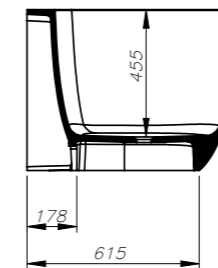

ISLA II

WANNA DOŚCIENNA BACK TO WALL BATHTUB

DŁUGOŚĆ LENGTH	SZEROKOŚĆ WIDTH	WYSOKOŚĆ HEIGHT
1600	753	575

- Back-to-wall bathtub without overflow
- Space-saving
- Matt or glossy finish
- Available in two different sizes
- Materiał / Material: MINERALICAST, MULTICAST