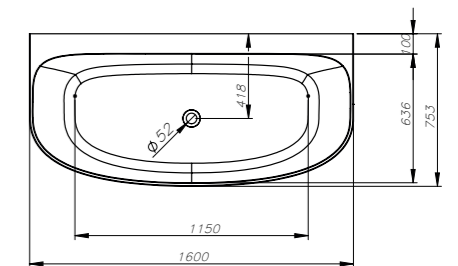

ISLA II

WANNA DOŚCIENNA BACK TO WALL BATHTUB

DŁUGOŚĆ LENGTH	SZEROKOŚĆ WIDTH	WYSOKOŚĆ HEIGHT
1600	753	575

- Back-to-wall bathtub without overflow
- Space-saving
- Matt or glossy finish
- Available in two different sizes
- Materiał / Material: MINERALICAST, MULTICAST