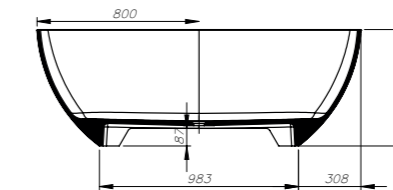

ISLA II

WANNA DOŚCIENNA BACK TO WALL BATHTUB

DŁUGOŚĆ LENGTH	SZEROKOŚĆ WIDTH	WYSOKOŚĆ HEIGHT
1600	753	575

- Back-to-wall bathtub without overflow
- Space-saving
- Matt or glossy finish
- Available in two different sizes
- Materiał / Material: MINERALICAST, MULTICAST