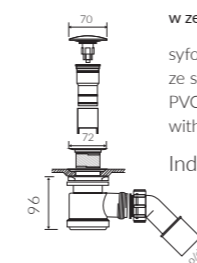

BIWA

WANNA WOLNOSTOJĄCA
FREE-STANDING BATHTUB

DŁUGOŚĆ LENGTH	SZEROKOŚĆ WIDTH	WYSOKOŚĆ HEIGHT
1398	933	850

- Japanese bathtub
- Lightweight: 35% lighter due to the material matrix
- Easy access

• Materiał / Material: MINERALICAST, MULTICAST

w zestawie / set included

syfon bezprzewodowy PCV
ze spustem „Klik Klak” - chrom/biały*
PVC trap set
with chromed/white* waste and „Click Clack” trigger

Index: SBK/SBKW*