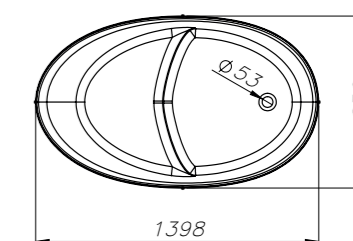

BIWA

WANNA WOLNOSTOJĄCA
FREE-STANDING BATHTUB

DŁUGOŚĆ LENGTH	SZEROKOŚĆ WIDTH	WYSOKOŚĆ HEIGHT
1398	933	850

- Japanese bathtub
- Lightweight: 35% lighter due to the material matrix
- Easy access

• Materiał / Material: MINERALICAST, MULTICAST