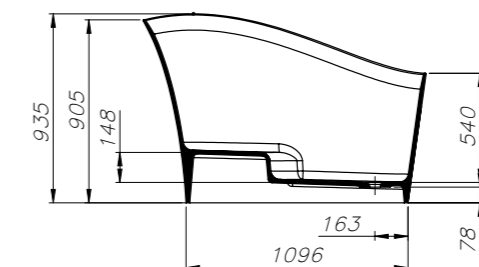

BIWA

WANNA WOLNOSTOJĄCA
FREE-STANDING BATHTUB

DŁUGOŚĆ LENGTH	SZEROKOŚĆ WIDTH	WYSOKOŚĆ HEIGHT
1398	933	850

- Japanese bathtub
- Lightweight: 35% lighter due to the material matrix
- Easy access

• Materiał / Material: MINERALICAST, MULTICAST